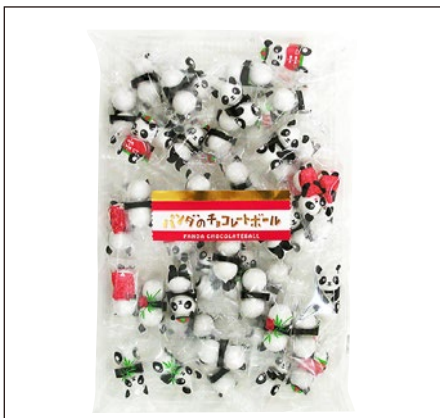

(巾着)うさぎのチョコレートボール

55 g      10 入

4977734251410

(巾着)パンダのチョコレートボール

55 g      10 入

4977734251212

(巾着)まねきねこチョコレートボール

55 g      10 入

4977734251014

(巾着)舞妓姿チョコレートボール

55 g      10 入

4977734251618

(巾着)にゃんにゃんチョコレートボール

55 g      10 入

4977734251816

(平袋)うさぎのチョコレートボール

105 g      10 入

4977734928510

(平袋)パンダのチョコレートボール

105 g      10 入

4977734928497

(平袋)まねきねこチョコレートボール

105 g      10 入

4977734928541